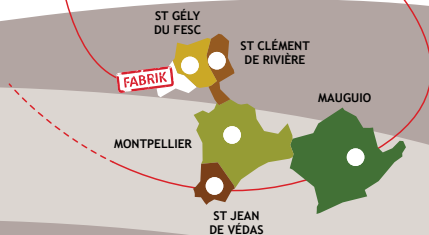

6 VILLES
15 REPRÉSENTATIONS

**TOURNÉE
ITINÉRANTE**
DANSES CONTEMPORAINES

ÉDITION #1

LE PROGRAMME

		CRISTINA	FLAT / GRAND DÉLIT	FLAGRANT DÉLIRE
VENDREDI 11 / 09	ST-CLÉMENT DE RIVIÈRE	-	19h00 * Théâtre de Verdure	19h00 * Théâtre de Verdure
SAMEDI 12 / 09	ST-GÉLY DU FESC	20h30 * Salle culturelle Espace G. Brassens	20h30 * Salle culturelle Espace G. Brassens	11h30 Place du marché
DIMANCHE 13 / 09	LE VIGAN	17h00 * Auditorium André Chamson	-	-
VENDREDI 18 / 09	MAUGUIO	-	-	11h30 : Cour du collège 19h00 : Place de l'Hôtel de Ville
SAMEDI 19 / 09	ST-JEAN DE VÉDAS	15h30 Place Victor Hugo Festival Festin de pierres	-	-
	MAUGUIO	20h30 * Théâtre S. Bassaget	20h30 * Théâtre S. Bassaget	-
MERCREDI 23 / 09	MONTPELLIER	19h00 * Enclos Saint-François Pouss'culture	19h00 * Enclos Saint-François Pouss'culture	19h00 * Enclos Saint-François Pouss'culture
VENDREDI 25 / 09		-	-	12h30 GRDF

* Réservation conseillée auprès des lieux des représentations

INFOS ET TARIFS SUR
www.artsfabrik.fr